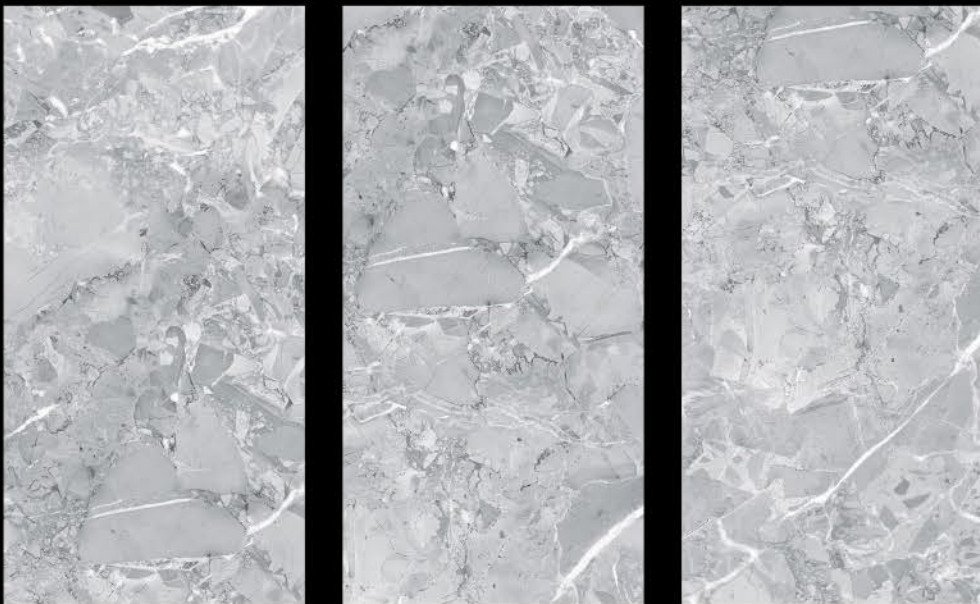

## BOTTOCHINO SILVER

CERAMONDO

Finish :  
Glossy

**BRECCIA GRIS**

**CERAMONDO**

**Finish :**  
Glossy

**CORDELIA GREY**

**CERAMONDO**

**Finish :**  
Glossy