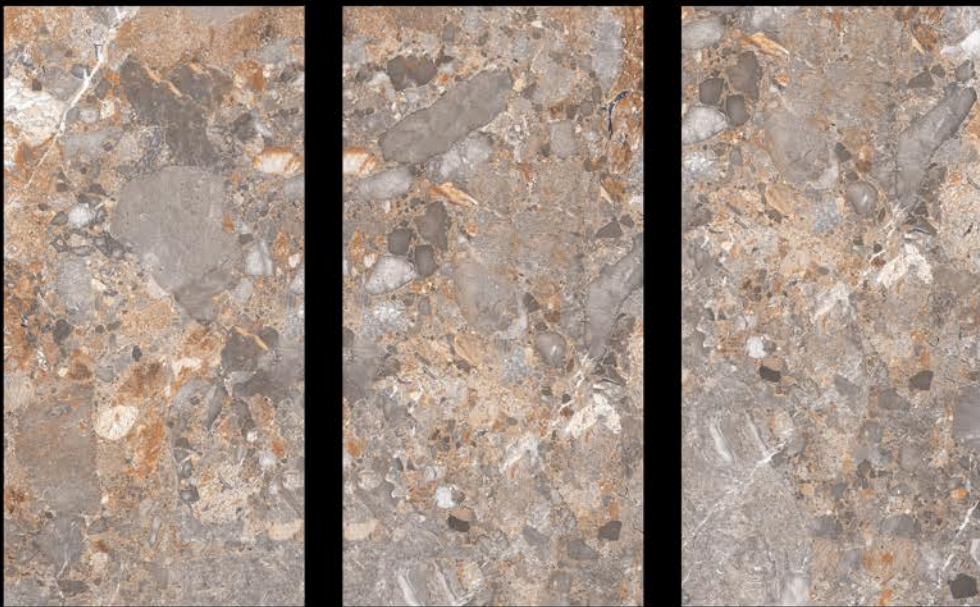

## EMERALD ONYX GREY

CERAMONDO

Finish :  
Glossy

**EMPRADOR LUNA**

**CERAMONDO**

600X1200  
MM

**Finish :**  
Glossy

**EMPRADORE BEIGE**